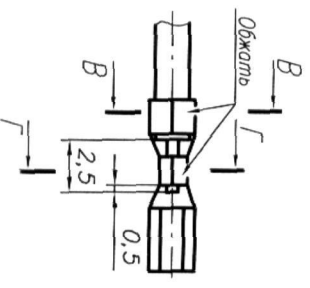

A-A (5:1)

B (5:1)

Розетка поз 1 не показано

B-B (10:1)

Г-Г (10:1)

1. \* Размеры для справок
2. Номера контактных розеток поз 1 показаны условно.
3. ГОСТ-61 ГОСТ 21931-76.
4. Технические требования к розетке проводов по ГОСТ 23587-79.
5. Технические требования к контактам, закрепленным на проводах по ГОСТ 23544-84.
6. Остальные ТТ по ОСТ4 ГО 010.015.