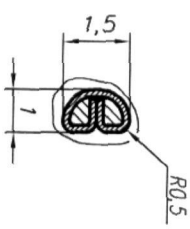

A-A (5:1)

B (5:1)

Розетка поз 1 не показано

B-B (10:1)

Г-Г (10:1)

1. \* Размеры для справок
2. Номера контактных розеток поз 1 показаны условно.
3. ГОСТ-61 ГОСТ 21931-76.
4. Технические требования к розетке проводов по ГОСТ 23587-79.
5. Технические требования к контактам, закрепленным на проводах по ГОСТ 23544-84.
6. Остальные ТТ по ОСТ4 ГО 010.015.

АВЛГ 632.20.00 СБ				Лист	Масса	Масштаб
Заслушка						
Сборочный чертеж				Лист	Листов	1
Изм	Лист	№ док.	Догод	Дата		
Разработ	Рыжков	Величкин	Г	27/14		
Проб	Величкин	Г	Г	27/14		
Т. констр.	Орлов	Г	Г	27/14		
Н. констр.	Мурин	Г	Г	27/14		
Умб.	Мурин	Г	Г	27/14		