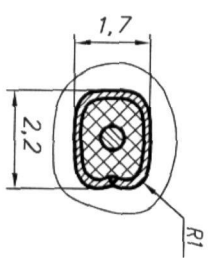

A-A (5:1)

B (5:1)

Розетка поз 1 не показано

B-B (10:1)

Г-Г (10:1)

1. \* Размеры для справок
2. Номера контактных розеток поз 1 показаны условно.
3. ГОСТ-61 ГОСТ 21931-76.
4. Технические требования к розетке проводов по ГОСТ 23587-79.
5. Технические требования к контактам, закрепленным на проводах по ГОСТ 23544-84.
6. Остальные ТТ по ОСТ4 ГО 010.015.