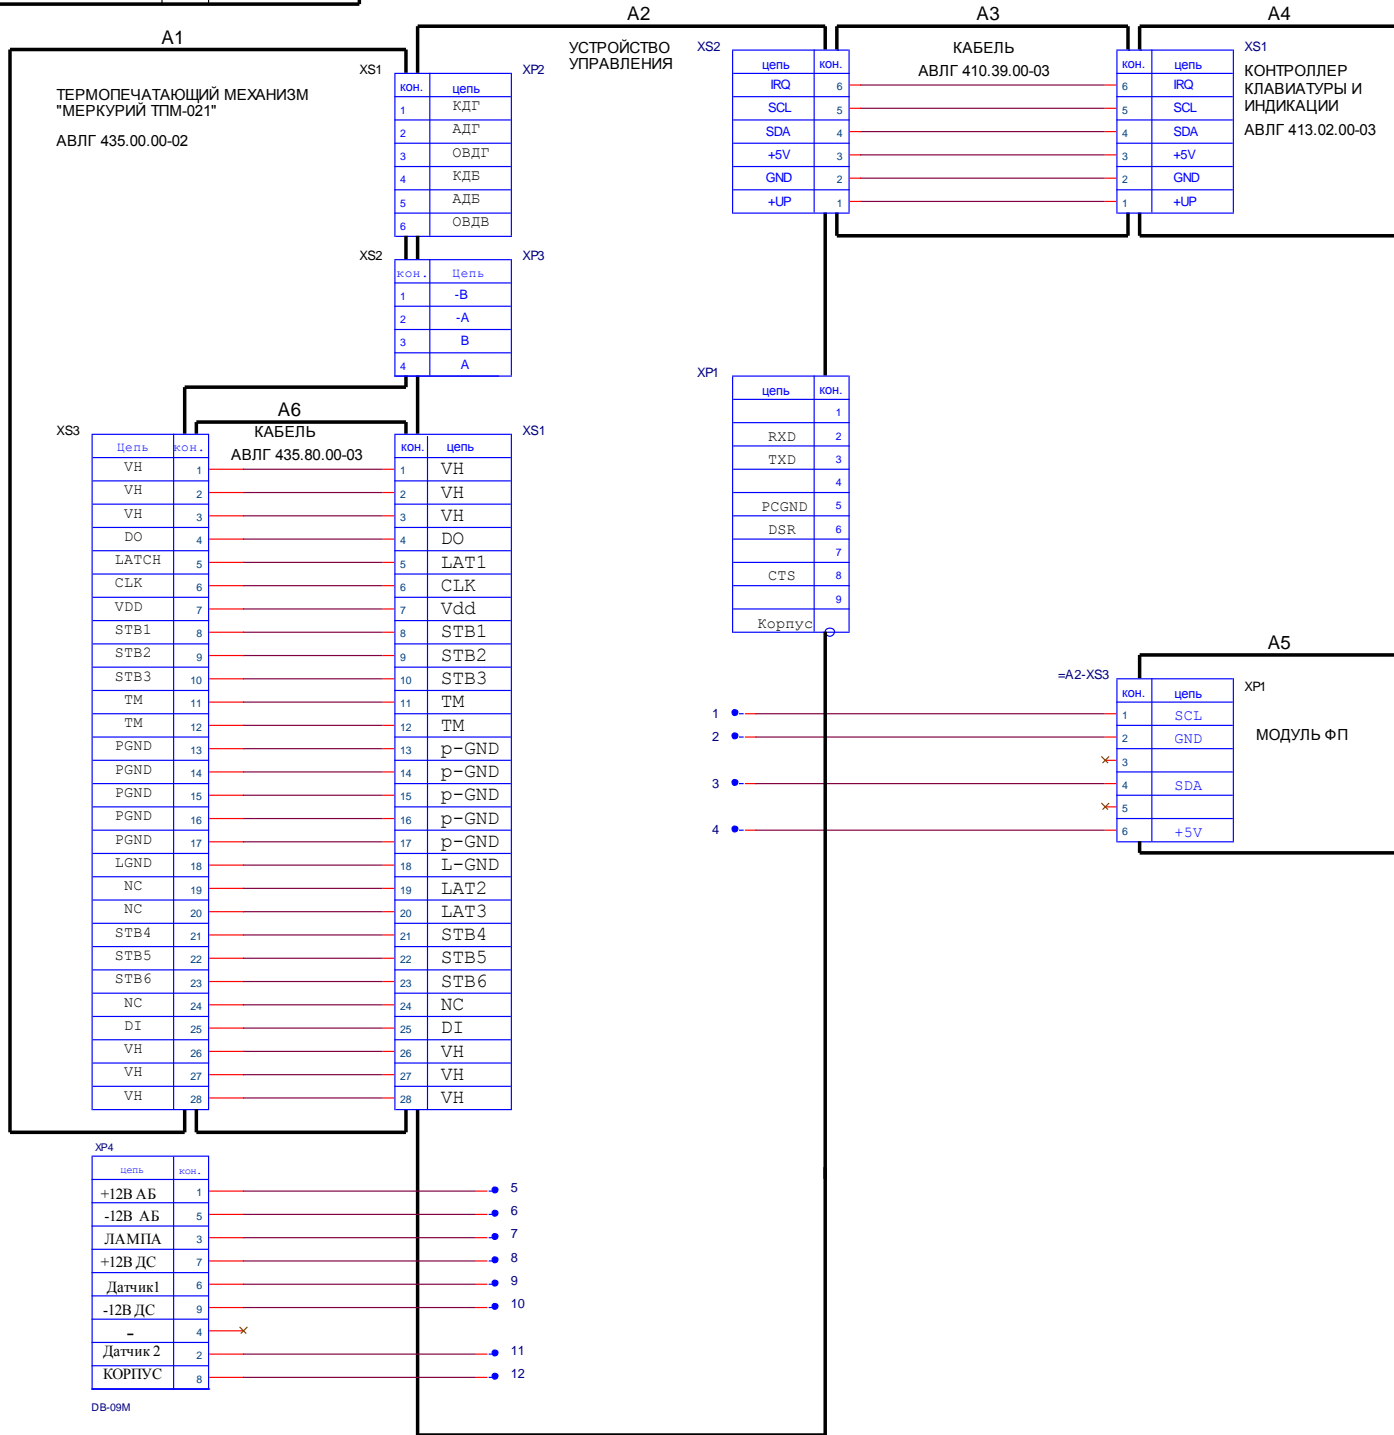

Перв. применение  
Справ. Д  
Лист. 1 из 4  
Лист. 1 из 4  
Лист. 1 из 4  
Лист. 1 из 4  
Лист. 1 из 4

DV-09M

				АВЛГ 413.04.00-08 04			
				Таксометр "Меркурий-120Ф" с встроенной АСП БСО			
Изм. Лист	№ докум.	Подп.	Дата	Лит.	Масса	Масштаб	
Разработ	Фоменко						
Проверит	Орлов			Лист	Листов 1		
Гл. контр.	Пауков			Схема электрическая соединений			
Т. контр.				"ИНКОТЕКС"			
Н. контр.							
Утв.	Бушин						