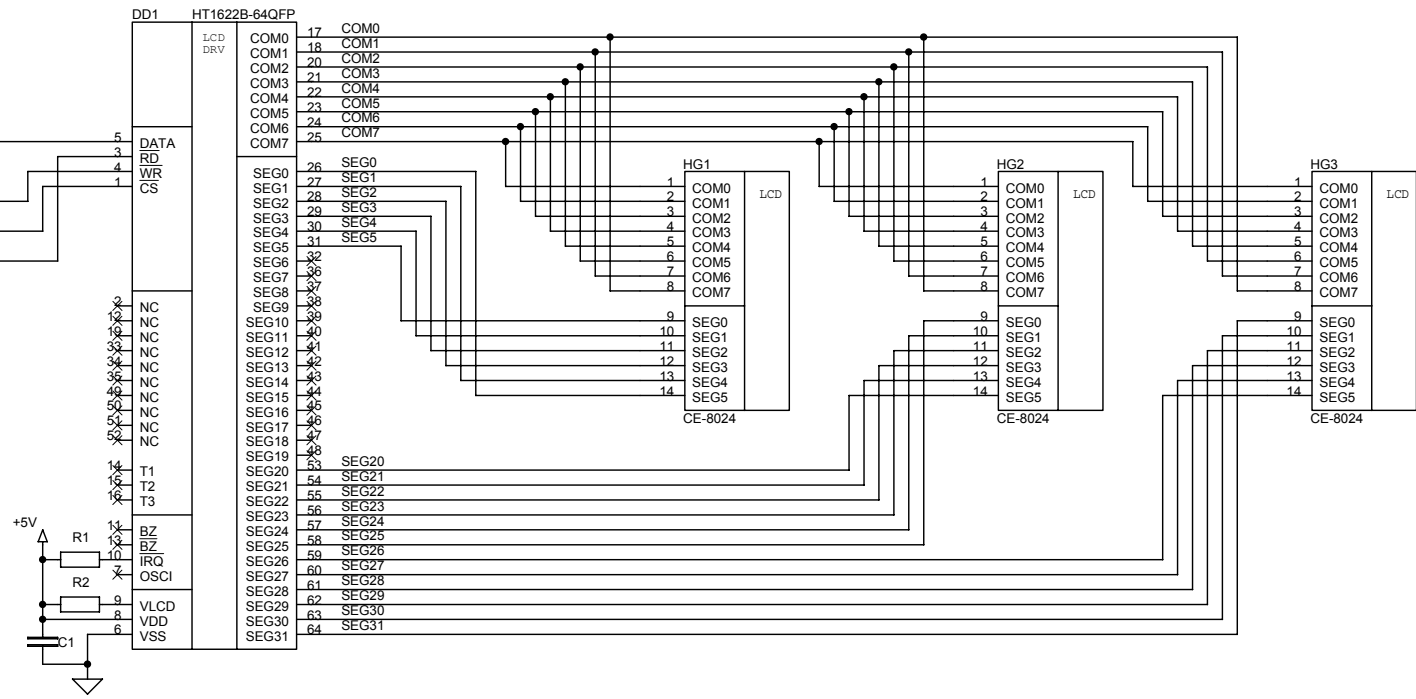

Цепь	Конт.
+5V	1
DLCD	2
GND	3
WRLCD	4
CSLCD	5
RDLCD	6

2432-6TR

Справ. № Перв. применение

Изм. № подл. Подп. и дата Подп. и дата Взаим.изм.№ Изм. № дубл. Подп. и дата

				АВЛГ 553.20.00 Э4				
Изм. Лист	№ докум.	Подп.	Дата	Модуль индикации Схема электрическая принципиальная		Лит.	Масса	Масштаб
Разработ	Иванов Е. В.					Лист	Листов	
Проверил				"Меркурий 313"		"ИНКОТЕКС"		
Т.контр.								
Нач. сект.								
Н.контр.	Кузин И. А.							
Утв.	Соколов Ю.Ф.							