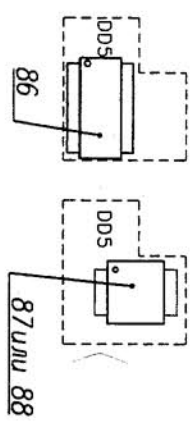

9380-00.09.924 ЛВЛ

Рис. 1

Инв. N' подл.	Подп. и дата	Взам. инв. N'	Инв. N' дубл.	Подп. и дата	Справ. N'	Перв. примен. АВЛГ 426.60.00-08
---------------	--------------	---------------	---------------	--------------	-----------	------------------------------------

Вариант

Обозначение	DD4	DD7	RD0	RD1
АВЛГ 426.60.00-08	+	-	-	-
-09	-	+	+	+

Таблица

1	Все МДЛ 426.60.00-08 Модуль вычислителя Меркурий 301/302	Лист 1	Листов 2
Исполн.	Инж. Лист Н' д.уч. Подп. Ломо.		
Разроб.	Нодубово		
Проб.	Василин		
Т. контрол.	Алесин		
Секретарь.	Рыжков		
Н. контрол.			
Изд.	Брилин		