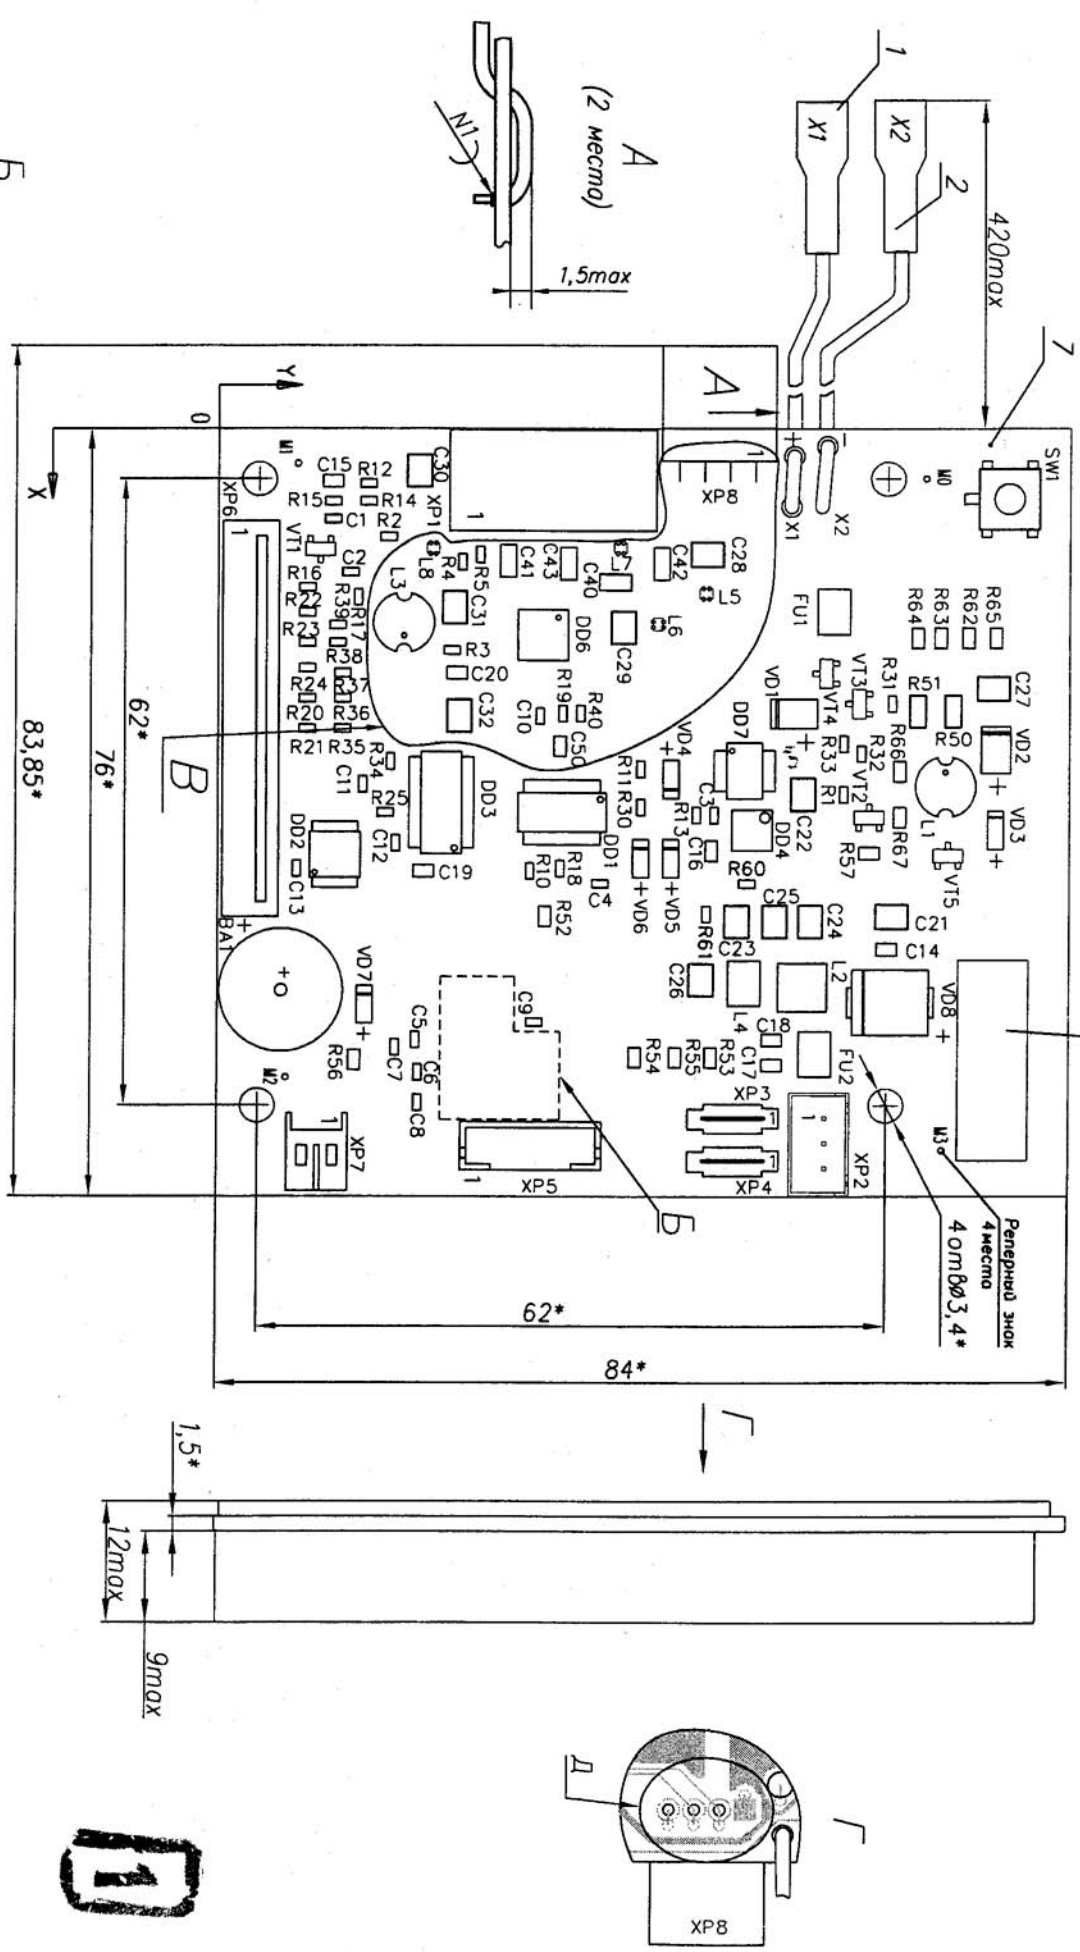

9380-00.09.924 ЛВЛ

Рис. 1

Инв. N' подл.	Подп. и дата	Взам. инв. N'	Инв. N' дубл.	Подп. и дата	Справ. N'	Перв. примен. АВЛГ 426.60.00-08
---------------	--------------	---------------	---------------	--------------	-----------	------------------------------------

Вариант

Обозначение	DD4	DD7	RD0	RD1
АВЛГ 426.60.00-08	+	-	-	-
-09	-	+	+	+

Таблица

1	Все МДЛ 426.60.00-08 Модуль вычислителя Меркурий 301/302	Лист 1	Листов 2
Исполн.	Инж. Лист Н' д.уч. Подп. Ломо.		
Разроб.	Нодубово		
Проб.	Василин		
Т. контрол.	Алесин		
Секретарь.	Рыжков		
Н. контрол.			
Изд.	Брилин		