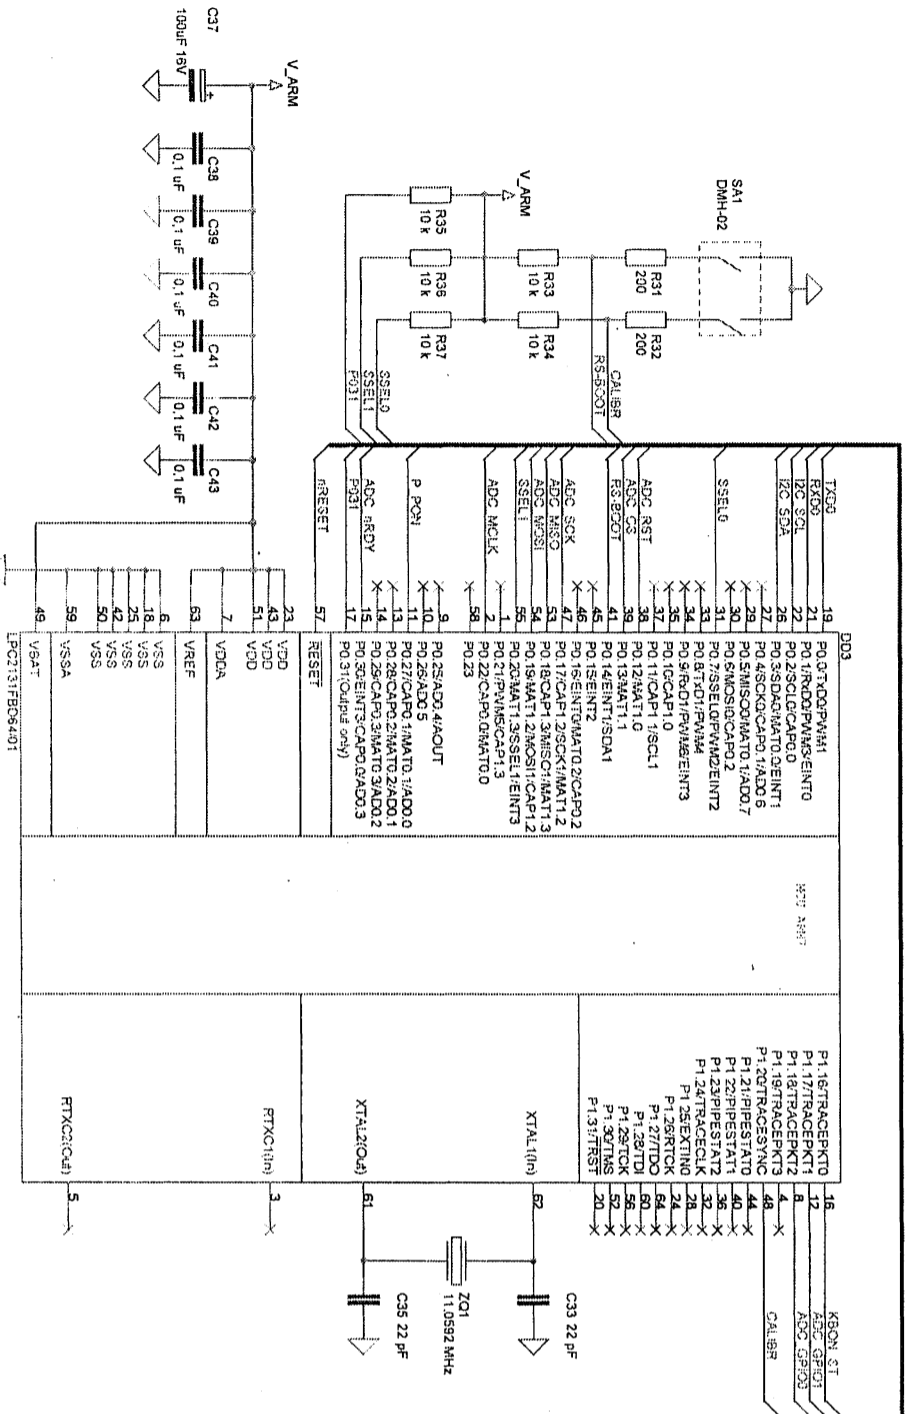

XP2	Цепь	КОН
ACC -	2	X
ACC +	1	X

XP1	КОН	Цепь
1	TxD	
2	RxD	
3	GND	
4	GND	
5	CHRG	
6	EXT_BAT	
7	PWR_ON	
8	VCC	
9	LED_ON	
10	GND	

XP1	КОН	Цепь
1	CLOCK	
2	GND	
3	DVDD	
4	+5V	
5	/RESET	
6	/CS	
7	/RDY	
8	MOSI	
9	MISO	
10	SCLK	
11	SEL0	
12	SEL1	

Ивл. № подл.	Подп. и дата	Ивл. № дубл.	Подп. и дата

Справ. №	Перв. применение

13011 АВЛП 648.09 09-8.06.09

АВЛП 648.21.00 93

№ п/п	Исполнитель	Дата	Подпись
1	Исполнитель		
2	Проверенный		
3	Утвержденный		
4	Исполнитель		
5	Проверенный		
6	Утвержденный		