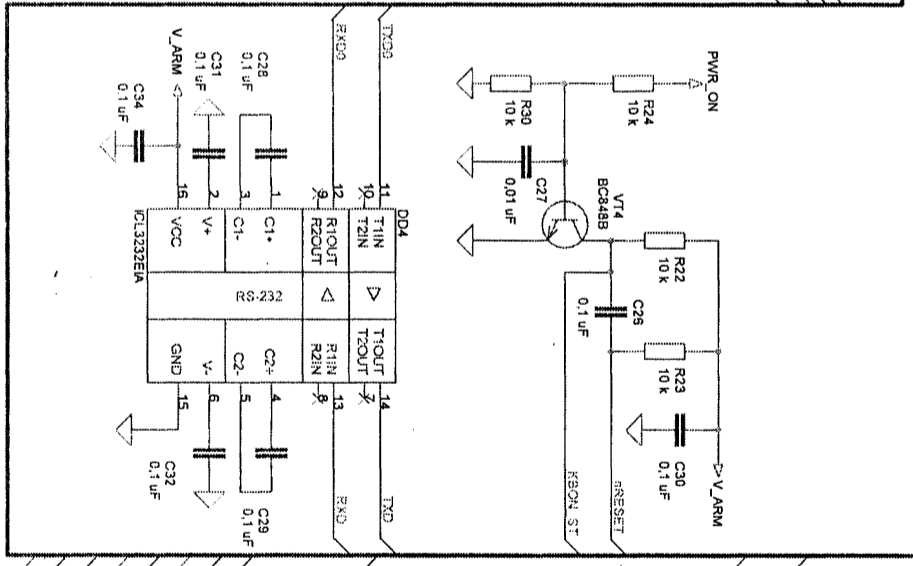

XP2	Цепь	КОН
ACC -	2	X
ACC +	1	X

XP1	КОН	Цепь
1	TxD	
2	RxD	
3	GND	
4	GND	
5	CHRG	
6	EXT_BAT	
7	PWR_ON	
8	VCC	
9	LED_ON	
10	GND	

XP1	КОН	Цепь
1	CLOCK	
2	GND	
3	DVDD	
4	+5V	
5	/RESET	
6	/CS	
7	/RDY	
8	MOSI	
9	MISO	
10	SCLK	
11	SEL0	
12	SEL1	

Ивл. № подл.	Подп. и дата	Ивл. № дубл.	Подп. и дата

Справ. №	Перв. применение

13011 АВЛП 648.09 09-8.06.09

АВЛП 648.21.00 93

№ п/п	Исполнитель	Дата	Подпись
1	Исполнитель		
2	Проверенный		
3	Утвержденный		
4	Исполнитель		
5	Проверенный		
6	Утвержденный		