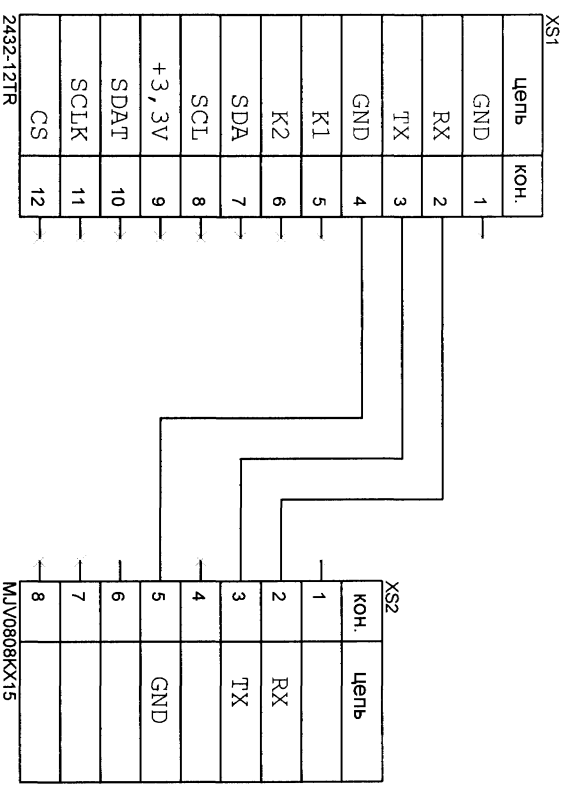

Поз.	Наименование	Кол.	Примечание
	Розетка		
XS1	2432-12TR	1	
XS2	MLV0808KX15	1	

Изм.		Лист		№ докум.		Подп.		Дата	
Разработ		Евросей ЕЮ		С.А.		С.А.		26.03.0	
Проверил		Рыбкин С.В.		В.В.		В.В.		26.03.0	
Т.контр.		Орлова ПА						26.03.0	
Нач. сект.									
Н.контр.									
Утв.		Будлин С.А.							

ДВЛГ 648.22.00 ЭЗ

Модуль интерфейсный
Схема электрическая
принципиальная

"Меркурий 330"

"ИНКОТЕКС"

Лист	Масса	Масштаб
1		1