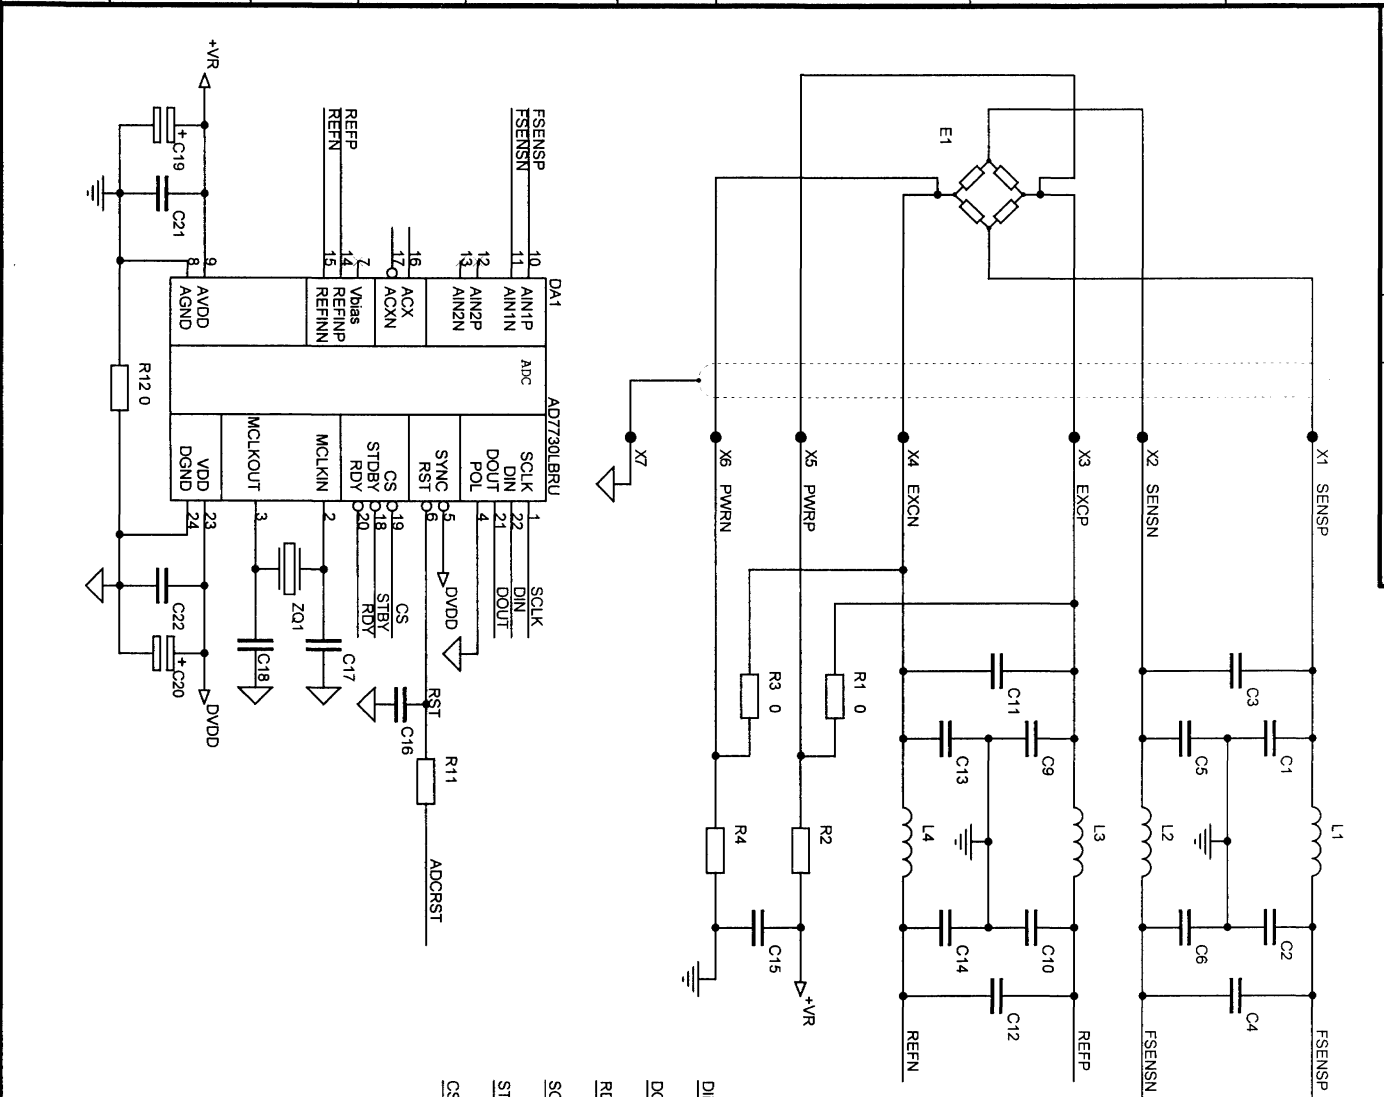

Инв. № подл.	Подп. и дата	Инв. № дубл.	Подп. и дата

АВЛП 648.23.00 Э3

Лит.	Масса	Масштаб

Лист 1  
 Листов 1

"ИНКОТЕКС"

XP1	Конт.	Цепь
1	1	CLOCK
2	2	GND
3	3	DVDD
4	4	+5V
5	5	RESET
6	6	CS
7	7	RDY
8	8	MOSI
9	9	MISO
10	10	SCLK
11	11	GP100
12	12	GP101

2432-121S

1	1	ADCSCLK
2	2	ADCDOUT
3	3	ADCRDY
4	4	ADCSCLK
5	5	ADCDOUT
6	6	ADCRDY
7	7	ADCSCLK
8	8	ADCDOUT
9	9	ADCRDY
10	10	ADCSCLK
11	11	ADCDOUT
12	12	ADCRDY

PLS2-12